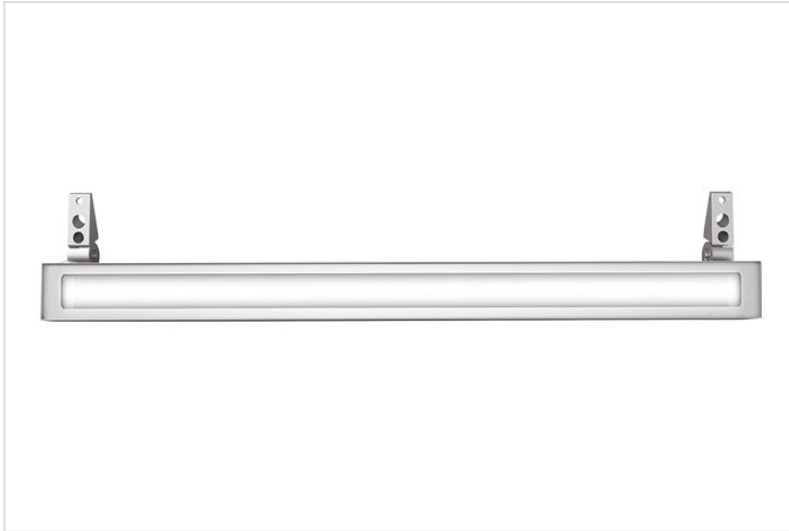

PATH SURFACE

Lineair wandarmatuur in gegoten aluminium. Getemperd en gesatineerd glas diffuser, met opaal optiek van 5mm. Siliconen pakking. Roestvrijstalen schroeven. Dubbele kabelinvoer.

Ook beschikbaar met verschillende optieken (versie [Path HT Surface](#)): 18°, 28°, 64°, 38°+14° elliptical.

Technisch

Beschermingsklasse: IP65

Slagvastheidsklasse: IK09

Isolatieklasse: I

Kleurtemperatuur: 3000K of 4000K

Opties

DALI

Garantie